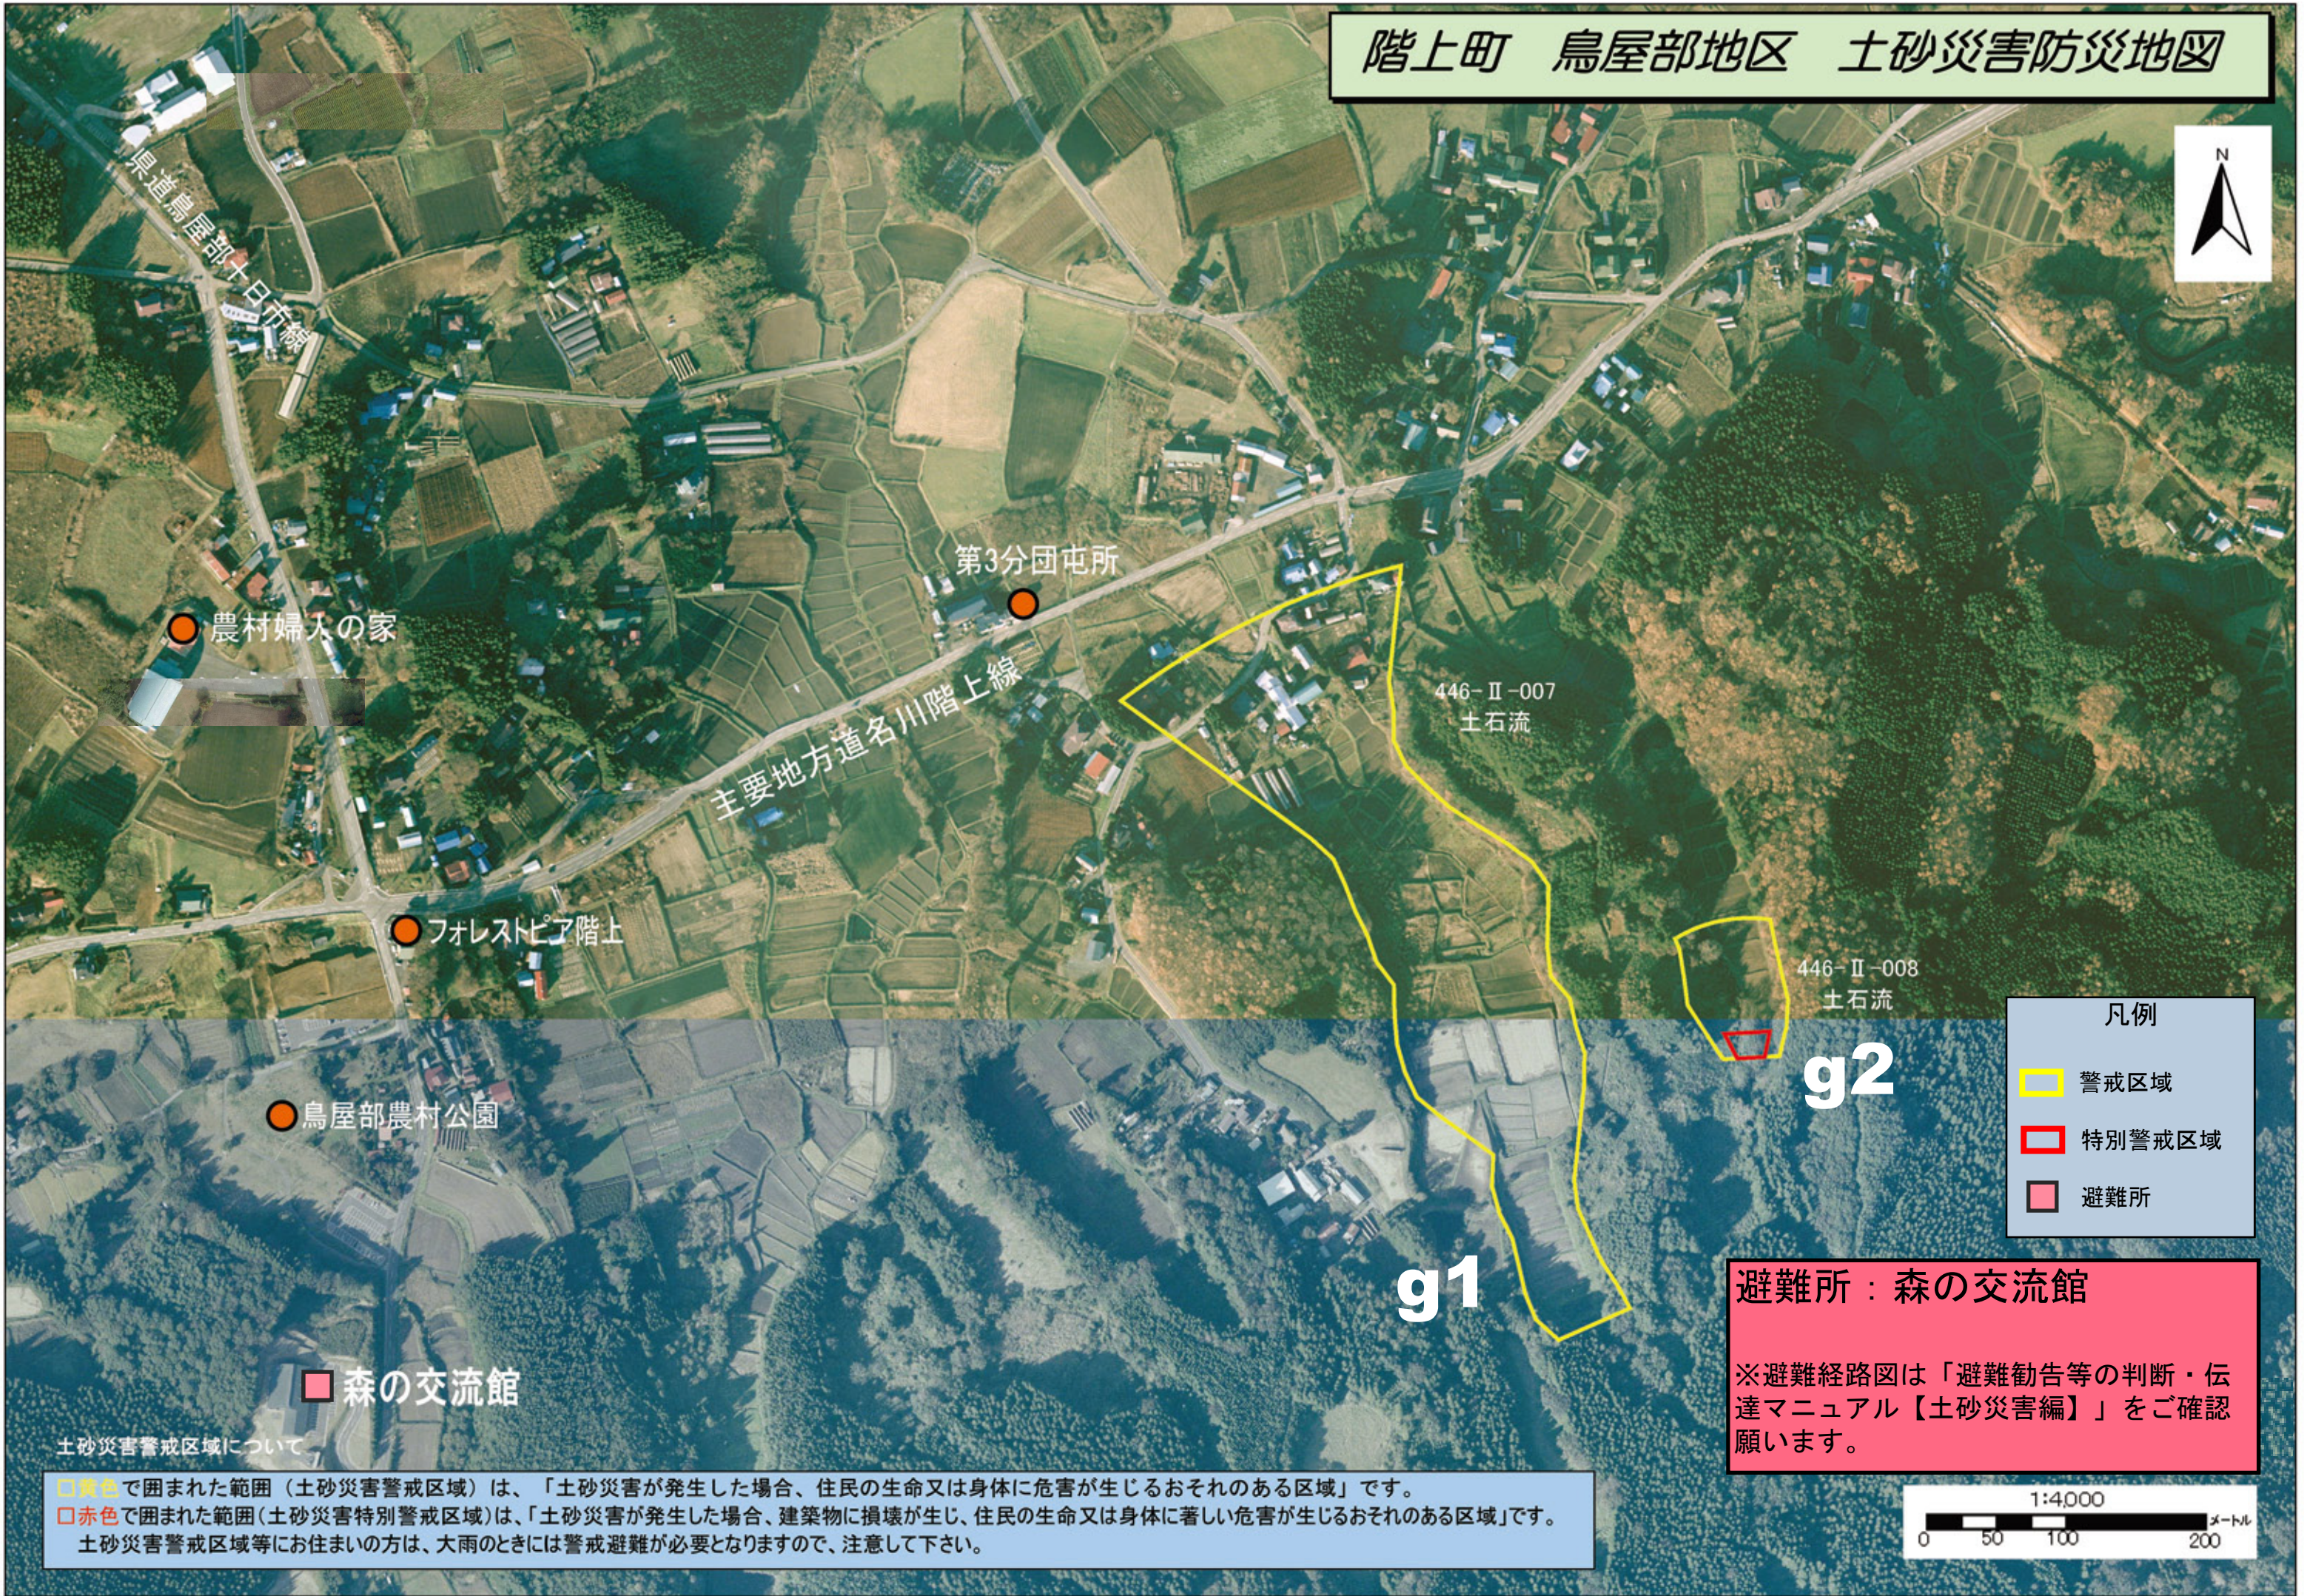

階上町 鳥屋部地区 土砂災害防災地図

凡例	
	警戒区域
	特別警戒区域
	避難所

避難所：森の交流館

※避難経路図は「避難勧告等の判断・伝達マニュアル【土砂災害編】」をご確認ください。

土砂災害警戒区域について

黄色で囲まれた範囲（土砂災害警戒区域）は、「土砂災害が発生した場合、住民の生命又は身体に危害が生じるおそれのある区域」です。

赤色で囲まれた範囲（土砂災害特別警戒区域）は、「土砂災害が発生した場合、建築物に損壊が生じ、住民の生命又は身体に著しい危害が生じるおそれのある区域」です。

土砂災害警戒区域等にお住まいの方は、大雨のときには警戒避難が必要となりますので、注意して下さい。