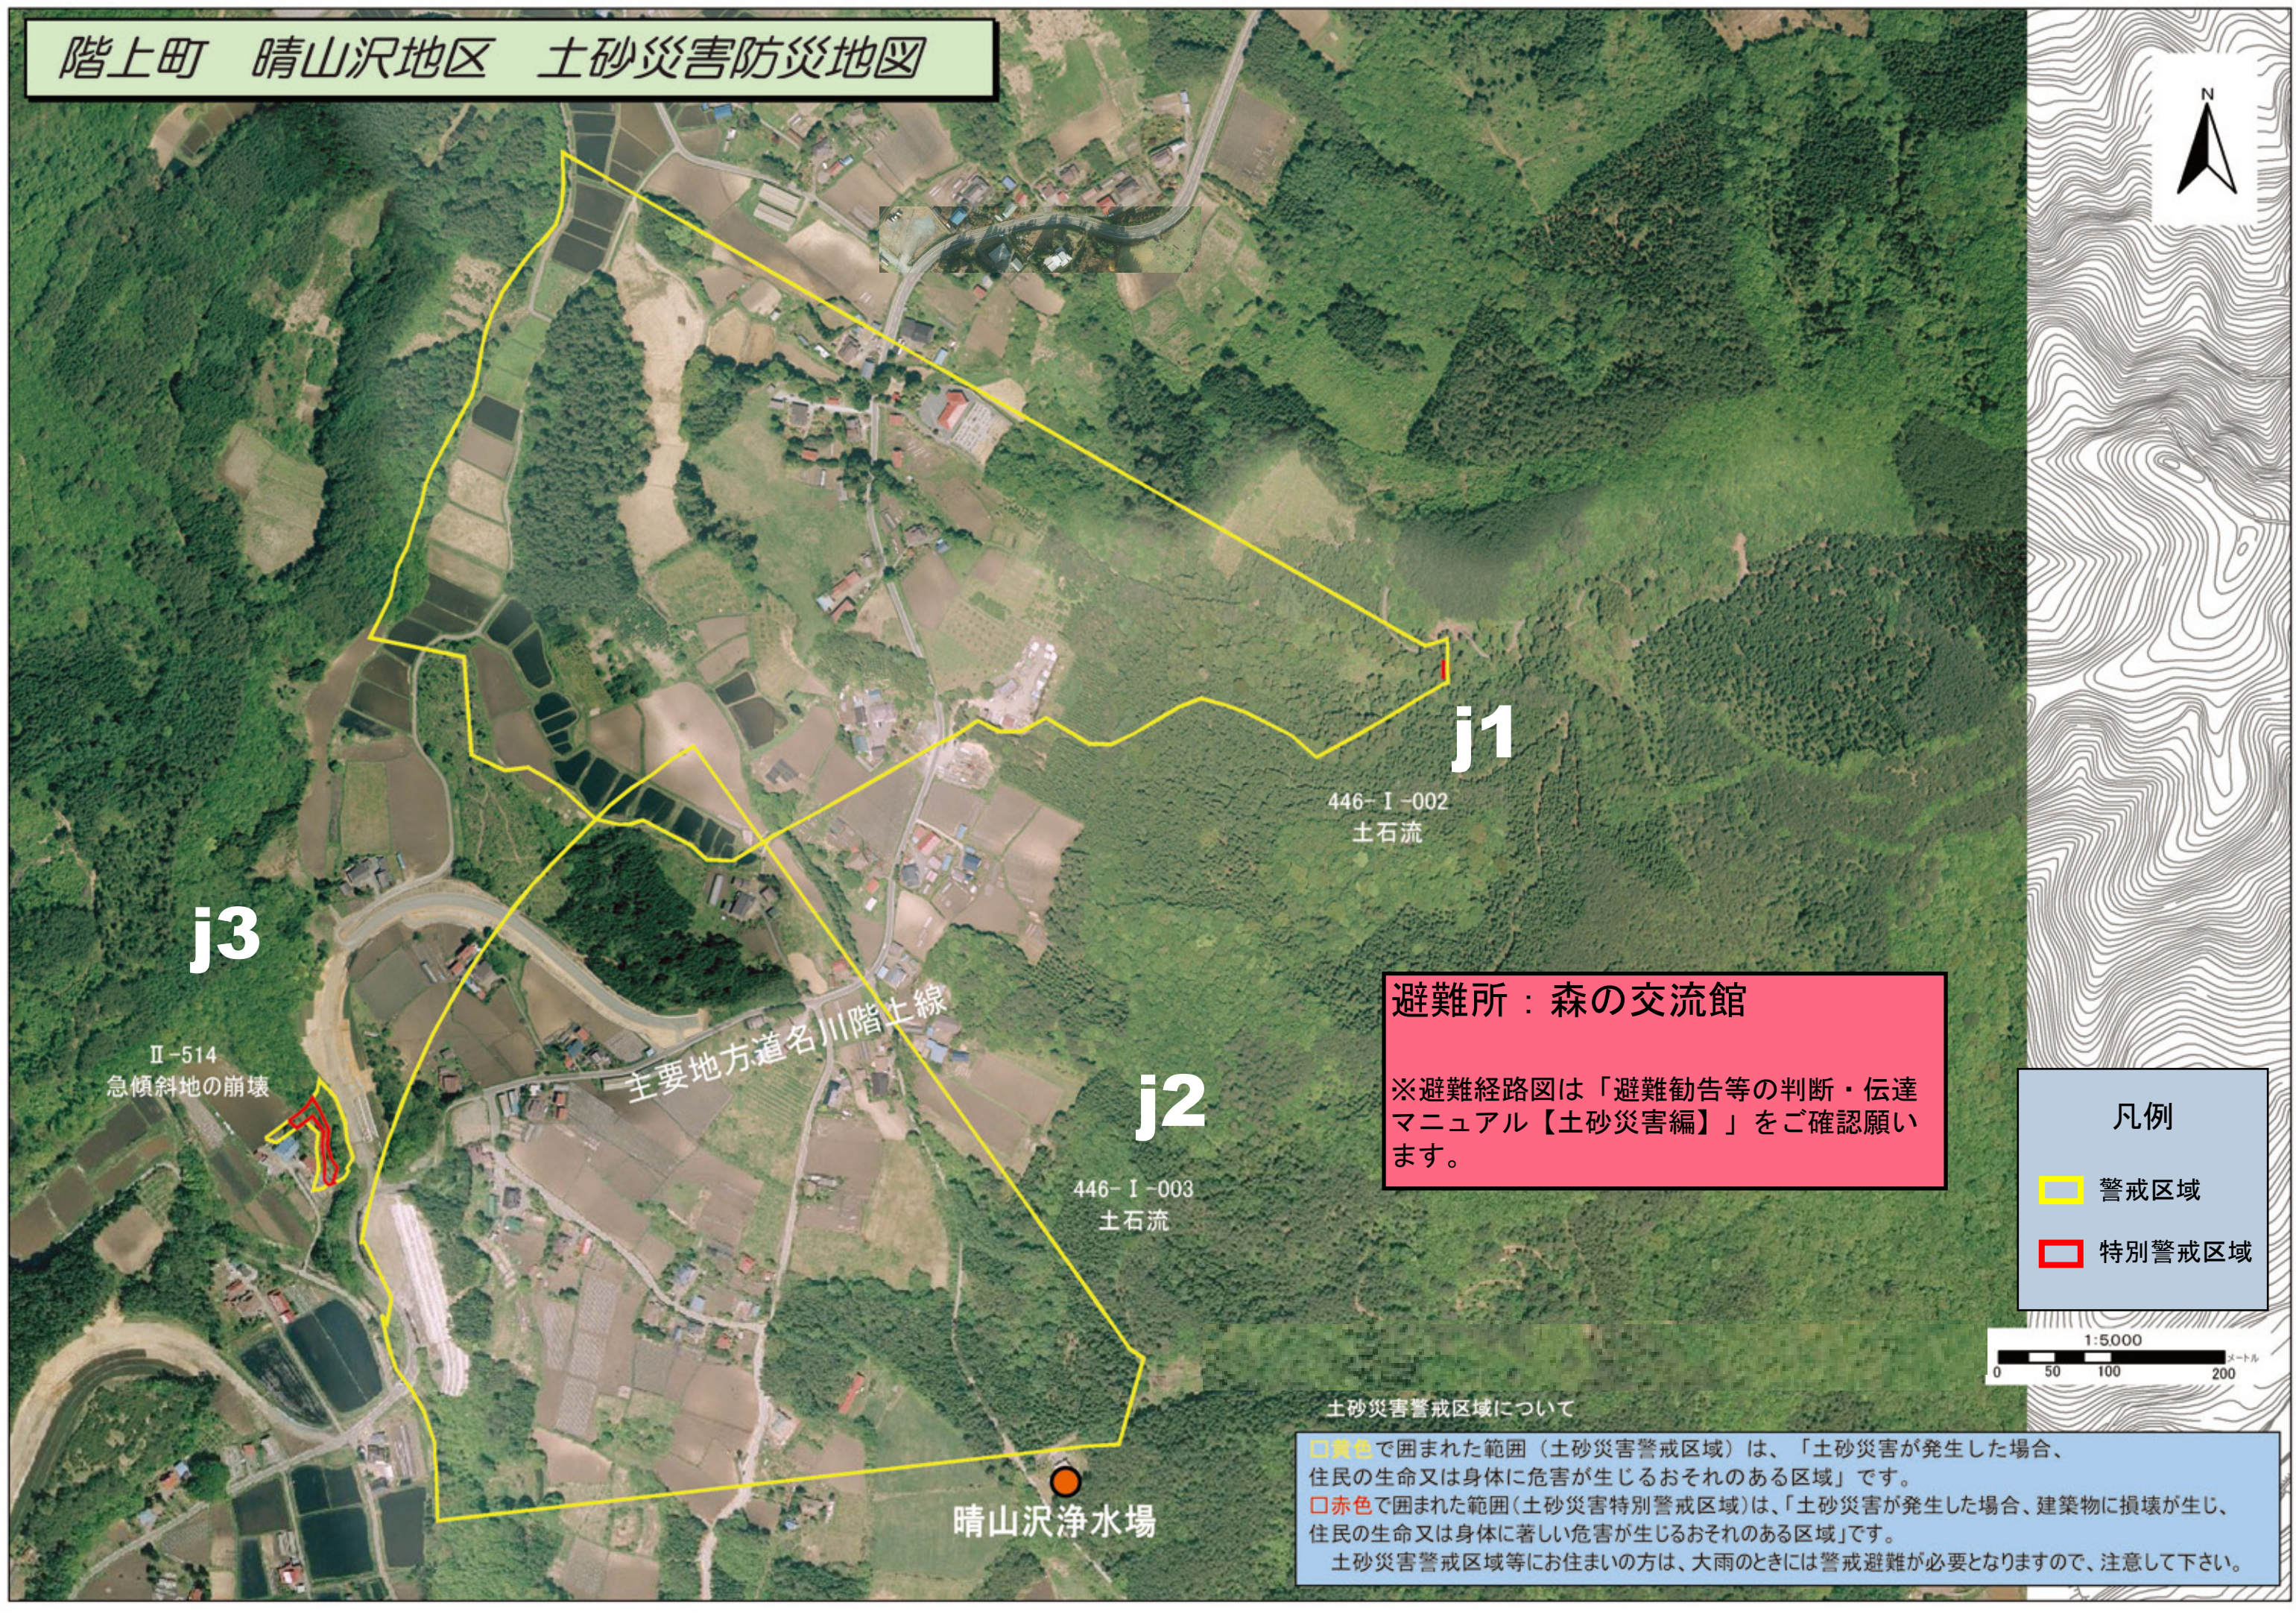

# 階上町 晴山沢地区 土砂災害防災地図

**避難所：森の交流館**

※避難経路図は「避難勧告等の判断・伝達マニュアル【土砂災害編】」をご確認ください。

- 凡例**
- 警戒区域
  - 特別警戒区域

土砂災害警戒区域について

- 黄色で囲まれた範囲（土砂災害警戒区域）は、「土砂災害が発生した場合、住民の生命又は身体に危害が生じるおそれのある区域」です。
- 赤色で囲まれた範囲（土砂災害特別警戒区域）は、「土砂災害が発生した場合、建築物に損壊が生じ、住民の生命又は身体に著しい危害が生じるおそれのある区域」です。

土砂災害警戒区域等にお住まいの方は、大雨のときには警戒避難が必要となりますので、注意して下さい。