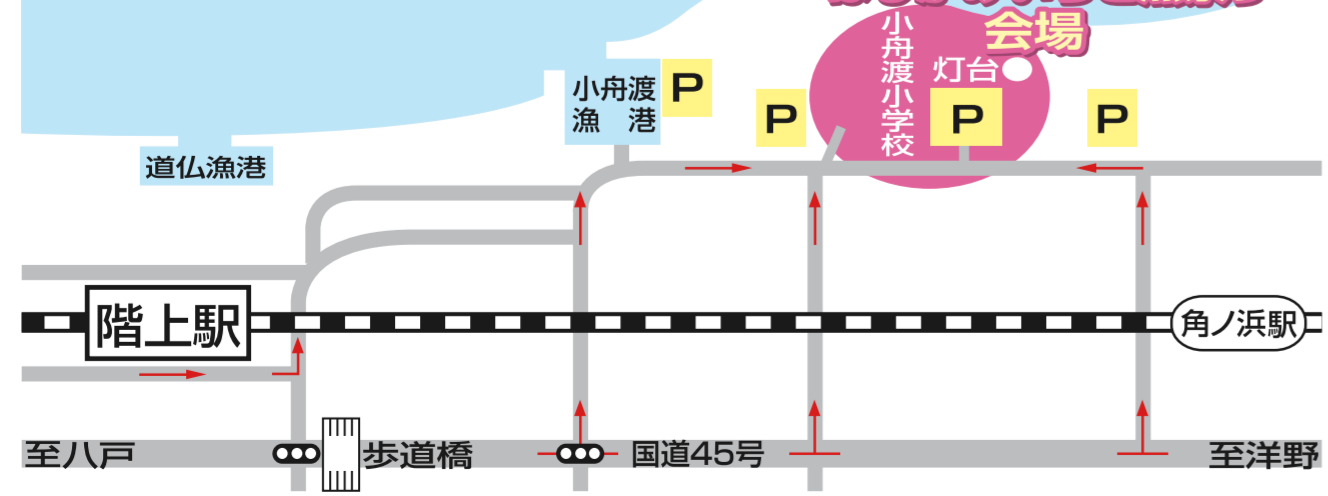

マリンフェスタ 花火大会 19:30~

※悪天候の場合は7/29日(土)に
順延いたします。

三遊亭楽八

階上町ふるさと大使
古屋敷裕大

\\ SNSを要チェック //

会場ごあんない

※会場が狭いことと、景観・視界を確保するため出店者以外のテント設置はお断りいたします。
※駐車場が少ないため、JR八戸線(階上駅下車徒歩で約15分)をご利用ください。

新鮮!