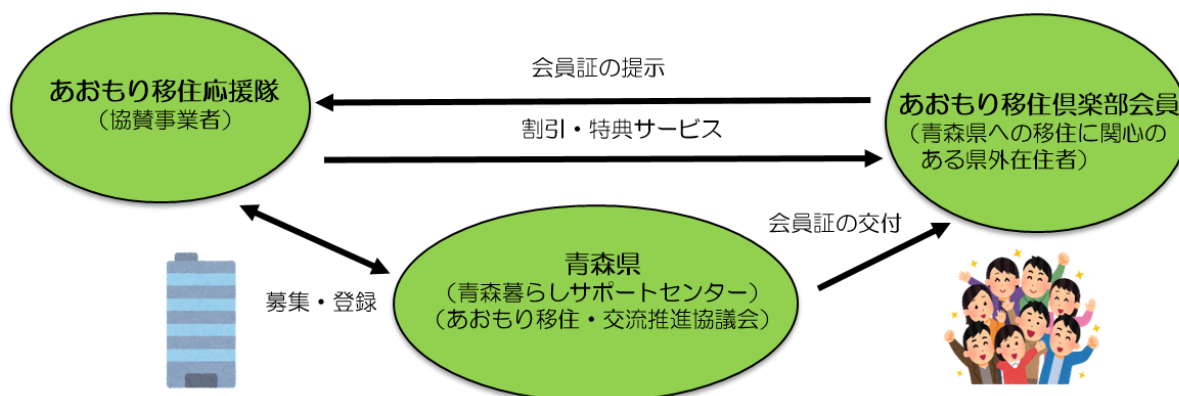

「あおり移住倶楽部」協賛企業「あおり移住応援隊」を募集します

◎ 趣旨

青森県では、本県への移住を加速化させるため、「あおり移住倶楽部」制度を新設いたします。

つきましては、「あおり移住倶楽部」の会員（青森県への移住に関心がある県外在住者）に、各種割引や特典サービスを提供して下さる事業者を募集します。

ぜひ新たな顧客獲得の機会として本制度をご活用いただければと思いますので、移住前後に役立つ各種割引や特典サービスにつきましてご検討の上、積極的なご登録をお願いいたします。

◎ あおり移住倶楽部とは

青森県への移住に関心のある県外在住者を対象に、申し込みに基づきあおり移住倶楽部会員証を発行します。県内の協賛施設等（あおり移住応援隊）で会員証を提示することで、会員が各種割引・特典サービスを受けられる制度です。各種サービス等の提供のほか、移住関連情報も定期的に発信していきます。

◇ 《例示》各種割引・特典サービス◇

宿泊料金割引/ レンタカー料金割引/ 住宅リフォーム代割引/住まいの契約金、仲介手数料等割引/金利の優遇（地方銀行、信用金庫等）/引越料金割引/自動車学校料金割引/飲食店等でのポイント加算