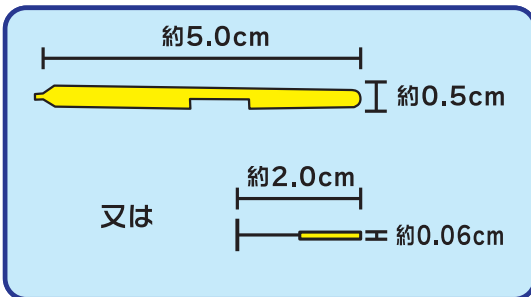

アブラメをはしかみの海で 増やそう!!

全長 20cm 未満は放流しましょう!!

階上町では、アブラメの資源増大を図るため、令和元年度から種苗放流を行っています。より効果的な資源増殖を進めるため 20cm 未満のアブラメについては再放流くださるようお願いいたします。

標識アブラメを見つけたら お知らせください!!

標識のついたアブラメを見つけたら以下の情報を教えてください。(※20cm未満でもご報告ください)

報告内容 ① 獲れた日・場所 ② 漁具・漁法 ③ 全長・体重 ④ 獲った方のご連絡先

- ・ 標識が付いたアブラメは買い取らせていただけるかご相談させてください。
- ・ 採捕報告をいただいた方へ、粗品を差し上げます。

<連絡先> 最寄りの連絡先にお知らせください。

<p>さかした釣具店</p> <p>TEL 0178-89-2252</p> <p>営業時間 5:00 ~ 18:00</p> <p>定休日 年中無休(不定休)</p>	<p>はしかみハマの駅あるでい~ば</p> <p>TEL 0178-38-3166</p> <p>営業時間 4月~11月 9:30 ~ 18:00 12月~ 3月 10:00 ~ 17:00</p> <p>定休日 月曜日(祝日が月曜日の場合は火曜)</p>	<p>階上漁業協同組合</p> <p>TEL 0178-89-2111</p> <p>営業時間 平日 8:30 ~ 17:00</p> <p>定休日 土曜(午後)、日曜、祝日</p>	<p>階上町産業振興課</p> <p>TEL 0178-88-2116</p> <p>開庁時間 8:15 ~ 17:00</p> <p>閉庁日 土曜、日曜、祝日</p>
---	---	--	---