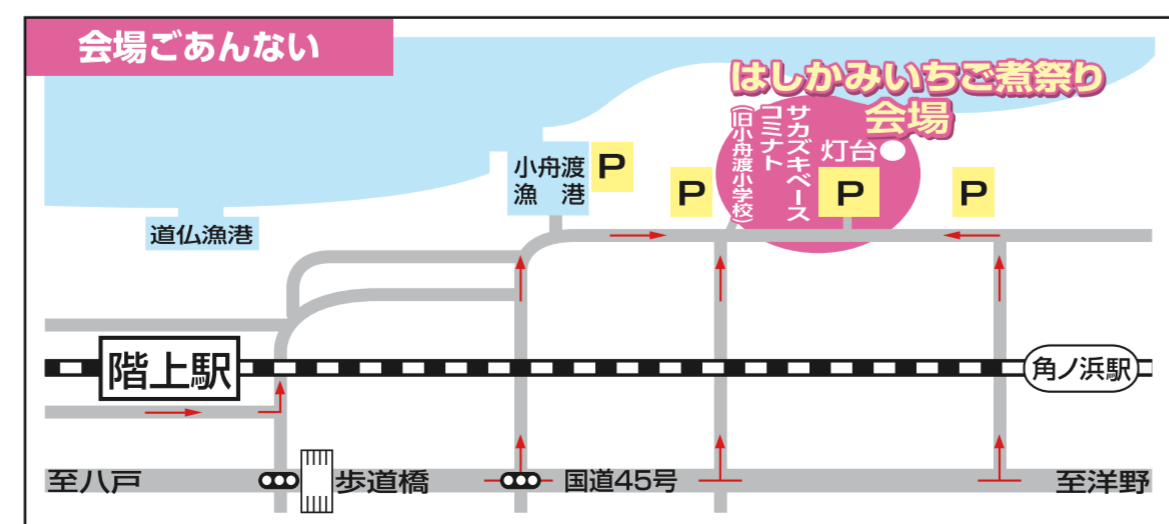

7/26日

- 10:00 キッズダンス (Studio 5MaLu2)
- 11:00 タヒチアダンス AOREVA
- 11:30 Mr.サプライズマジックショー
- 12:00 福餅まき
- 12:30 渡 ケントライブ
- 13:15 古屋敷 裕大ライブ
- 14:00 クローバーライブ
- 14:30 ライスボールライブ

7/
25(土)・26(日)

こみなと
会場 小舟渡海岸

矢沢A喜一
 ものまねライブ
 7/25日
 18:30 ~

渡ケント
 7/26日
 12:30 ~

古屋敷裕大
 7/26日
 13:15 ~

クローバー
 7/26日
 14:00 ~

ライスボール
 7/26日
 14:30 ~

いちご煮祭りの最新情報は
はしかみ観光ネットワークのSNSをチェック!

※会場が狭いことと、景観・視界を確保するため出店者以外のテント設営はお断りいたします。
 ※駐車場が少ないため、JR八戸線(階上駅下車徒歩で約15分)をご利用ください。

列車時刻表(階上駅)

上り(八戸方面)	06:05	06:53	08:08	10:14	12:06
下り(久慈方面)	06:53	08:08	10:14	13:10	15:13
	16:55	19:15	21:12		