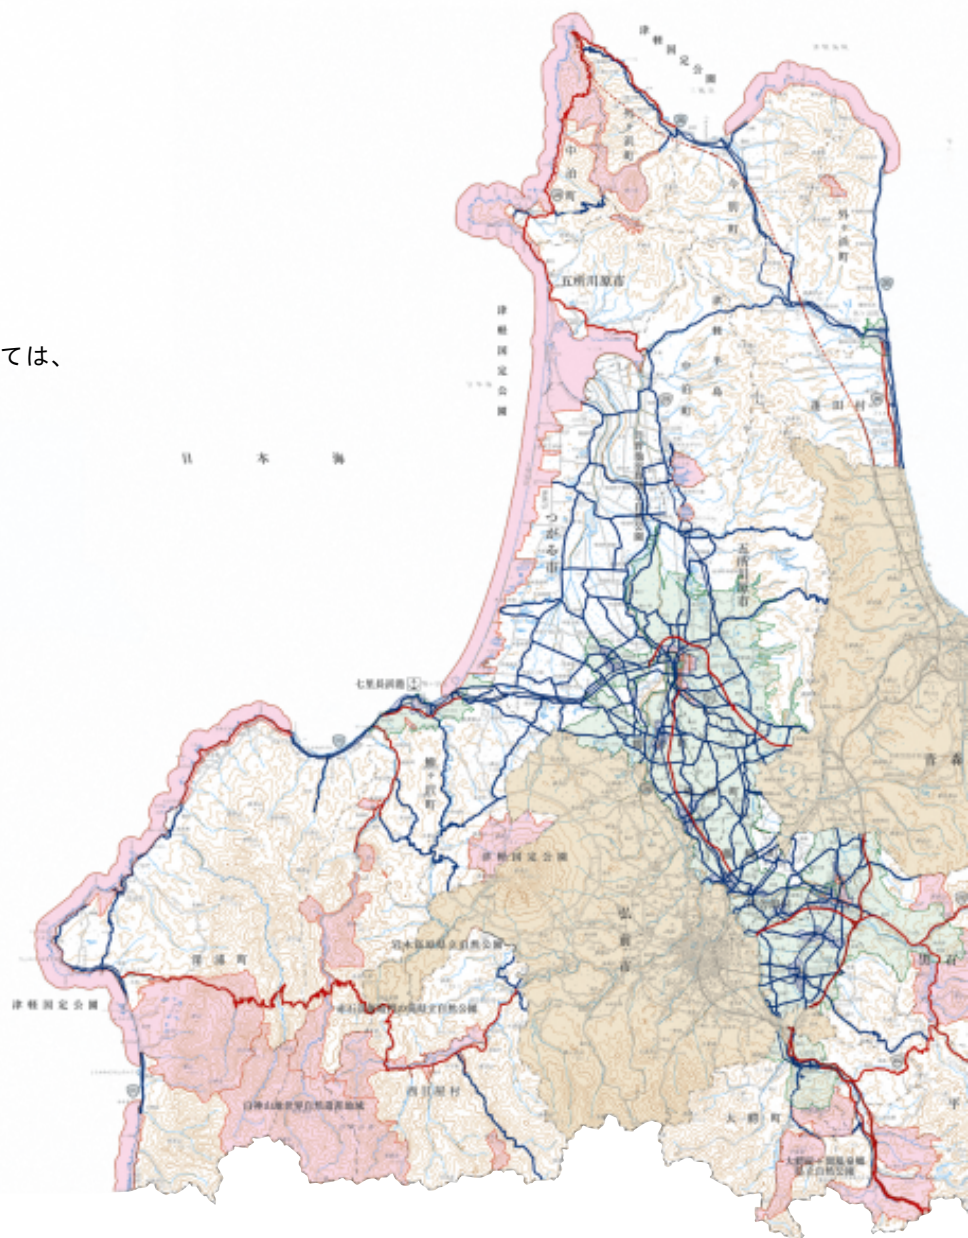

# 禁止地域・許可地域概要図

### 禁止地域

禁止地域  
(自然公園、保全地域等) 

禁止道路(鉄道)  
及び展望地域 

### 許可地域

許可地域  
(市街地景観型) 

許可地域  
(自然景観型) 

許可道路(鉄道)  
及び展望地域 

※青森市、弘前市及び八戸市の区域については、  
各市の屋外広告物条例が適用されます。

この地図の作成に当たっては、国土地理院長の承認を得て、同院発行の2万5千分の1地形図を使用した。  
(承認番号 平28情使、第307-GISMAP37566号)