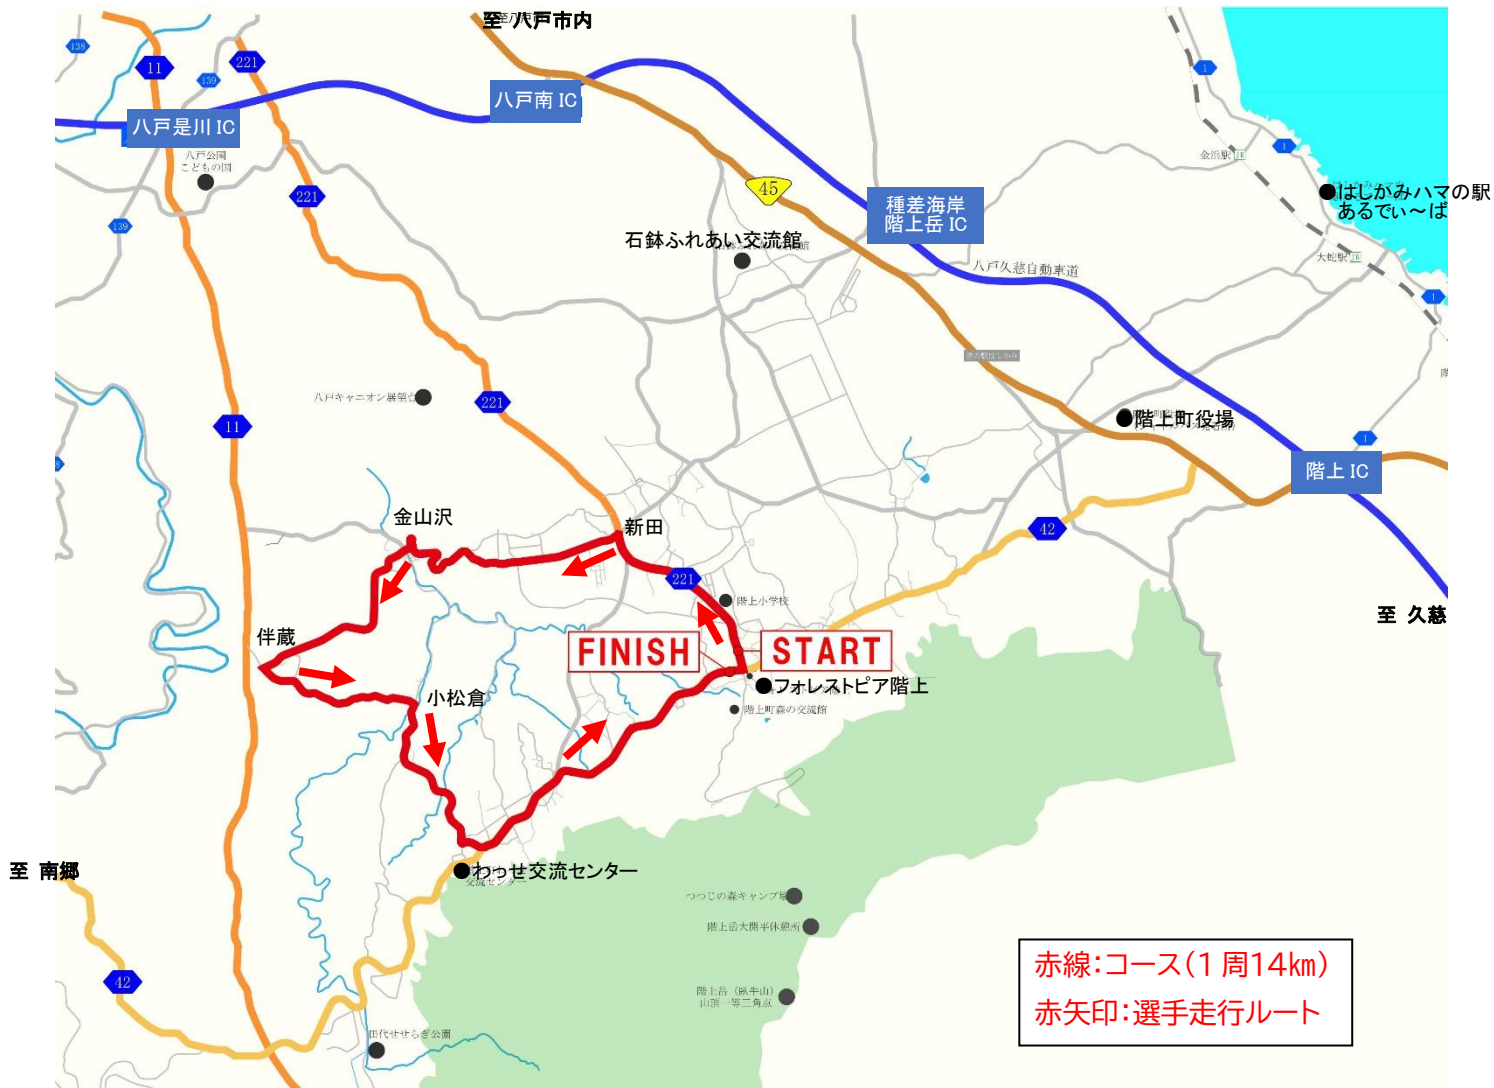

毎年開催される日本で最大のスポーツの祭典です。
青森県で開催されるのはあすなろ国体以来 49年ぶり!!
冬季大会と本大会の両方を行う初の「完全国スポ」で
「昭和100年記念大会」として、1月の冬季大会から10月の本大会・障スポ(全国障害者スポーツ大会)まで、104の競技が県内40市町村と県外3市町で行われます。

階上町実行委員会
Instagram

階上町 HP

公式アプリ

【問】青の煌めきあおもり国スポ階上町実行委員会(階上町国スポ対策室) TEL 0178-88-2764

The 80th JAPAN GAMES

[ロードレースコース図]

レース当日は、コースとなる道路が**全面通行止め**となりますので、う回にご協力ください。

ご理解とご協力をよろしく
お願いします。

スケジュール

- 7:30 交通規制開始
- 8:00 男子 B(少年)スタート (14km×5周/70 km)
- 8:05 女子スタート (14km×3周/42 km)
- 10:45 男子 A(成年)スタート (14km×7周/98 km)
- 15:00 交通規制解除(予定)