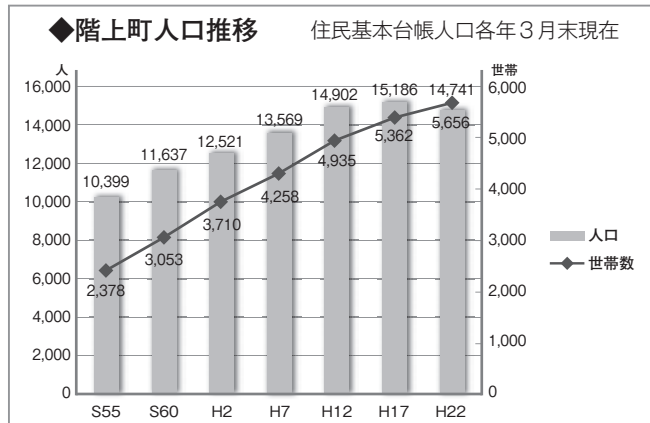

平成 12 年 12 月 3 日、町登録人口 1 万 5 千人を達成。町民課窓口前で、記念セレモニーが行われた。1 万 5 千人目の登録をした「新」町民に、町の花であるツツジの鉢植えを贈る当時の正部家町長