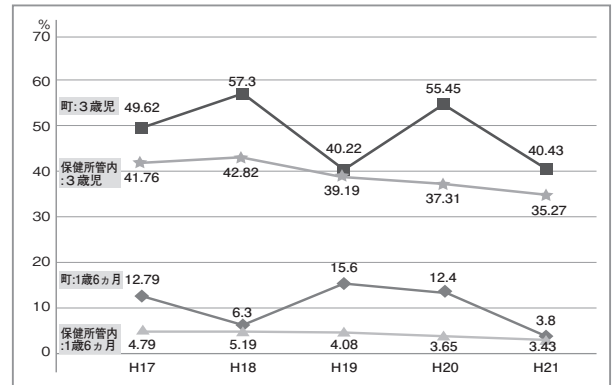

当町のむし歯保有率は、年度によってばらつきはありますが、八戸保健所管内平均より高い状況にあります。乳歯がむし歯になると、永久歯の歯並びや歯質に悪い影響がありますので、お父さん、お母さんが仕上げみがきをして乳歯をむし歯から守ってあげましょう。

【問】保健福祉課健康増進グループ ☎ 88-2219

8月1日から！父子家庭の皆さまにも児童扶養手当が支給されます

ひとり親家庭に対する自立を支援するため、8月1日から父子家庭の父にも児童扶養手当が支給されます。