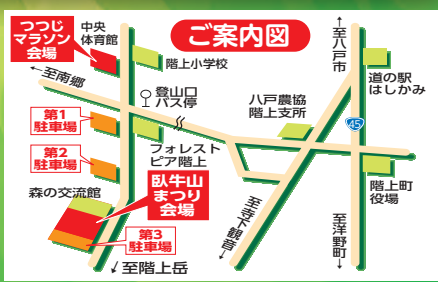

10:00~ 開会セレモニー

10:35~ アトラクション

- 子ども駒踊り(赤保内小学校) ● 臥牛太鼓(石鉢小学校)
- 子どもえんぶり(階上小学校) ● 連合婦人会

12:10~ 階上まるごとクイズ大会
あなたも階上町マイスターになろう!
● 先着10名様 ● 当日11時00分から受付

12:50~ 八戸学院大学軽音楽部ライブ
(階上町・八戸学院大学・八戸学院短期大学連携協力協定)

13:45~ はしかみ臥牛山まつり
第8回カラオケ大会

ゲスト審査委員: 小西 礼子
◆ 申込受付 5月12日より先着15名様
(CD・カセットテープは当日持参)
◆ 参加料 1,000円
◆ 参加料を添えて、階上町商工会へ
お申込み下さい。TEL 88-2045

小西 礼子 歌謡ショー

6月5日(日) 10:15開始

10:15~ がくや姫ライブ

(エルヴィス・トキ)
11:20~ ELVIS TOKIライブ

12:30~ はしかみ わ せ
ジャンボ階上早生そば
早食い大会
無料 ● 先着12名様 ● 当日11時00分から受付

13:00~ 八戸学院短期大学着ぐるみショー&ブラバン演奏
あすなる会&ウィンドアンサンブル
(階上町・八戸学院大学・八戸学院短期大学連携協力協定)

13:45~ あたる
中村 中 ライブステージ

14:45~ 中西 圭三スペシャルライブ

- ラム及び牛焼肉コーナー (ラム肉・牛肉 各1,000円 野菜・タレ付き)
- キッズフィッシング (1日70名、両日とも 11:00~)
- 出店コーナー (飲食物他) ● ふれあい牧場 (交流の森広場)
- ツリーイング (場所: フォレストピア階上駐車場 6月4日のみ 午後1時~3時)