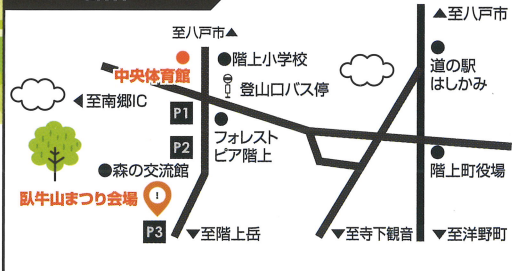

子ども駒踊り(赤保内小学校)  
子どもえんぶり(階上小学校)  
臥牛太鼓(石鉢小学校)

12:00～ 八戸学院大学・八戸短期大学アトラクション

12:30～ 開運 福餅まき

13:00～ 第13回 カラオケ大会  
&  
スペシャル 歌謡ショー

カラオケ大会 申込期間 4月1日(月)～26日(金)  
要申込 参加費 3,000円/定員 20名(抽選)  
階上町商工会 ☎88-2045 階上町産業振興課 ☎88-2946

5月11日(土) 9:45～  
雨天決行

はしかみ 場所:階上町立中央体育館  
つつじマラソン大会開催

祭り期間中/ 限定メニューあり!  
わっせ交流センター フォレストピア階上

MAP

PRブース

町内企業による  
PR コーナー

森林組合ブース

工具販売  
親子木工教室  
参加費/1,500円  
定員/10名(当日受付)